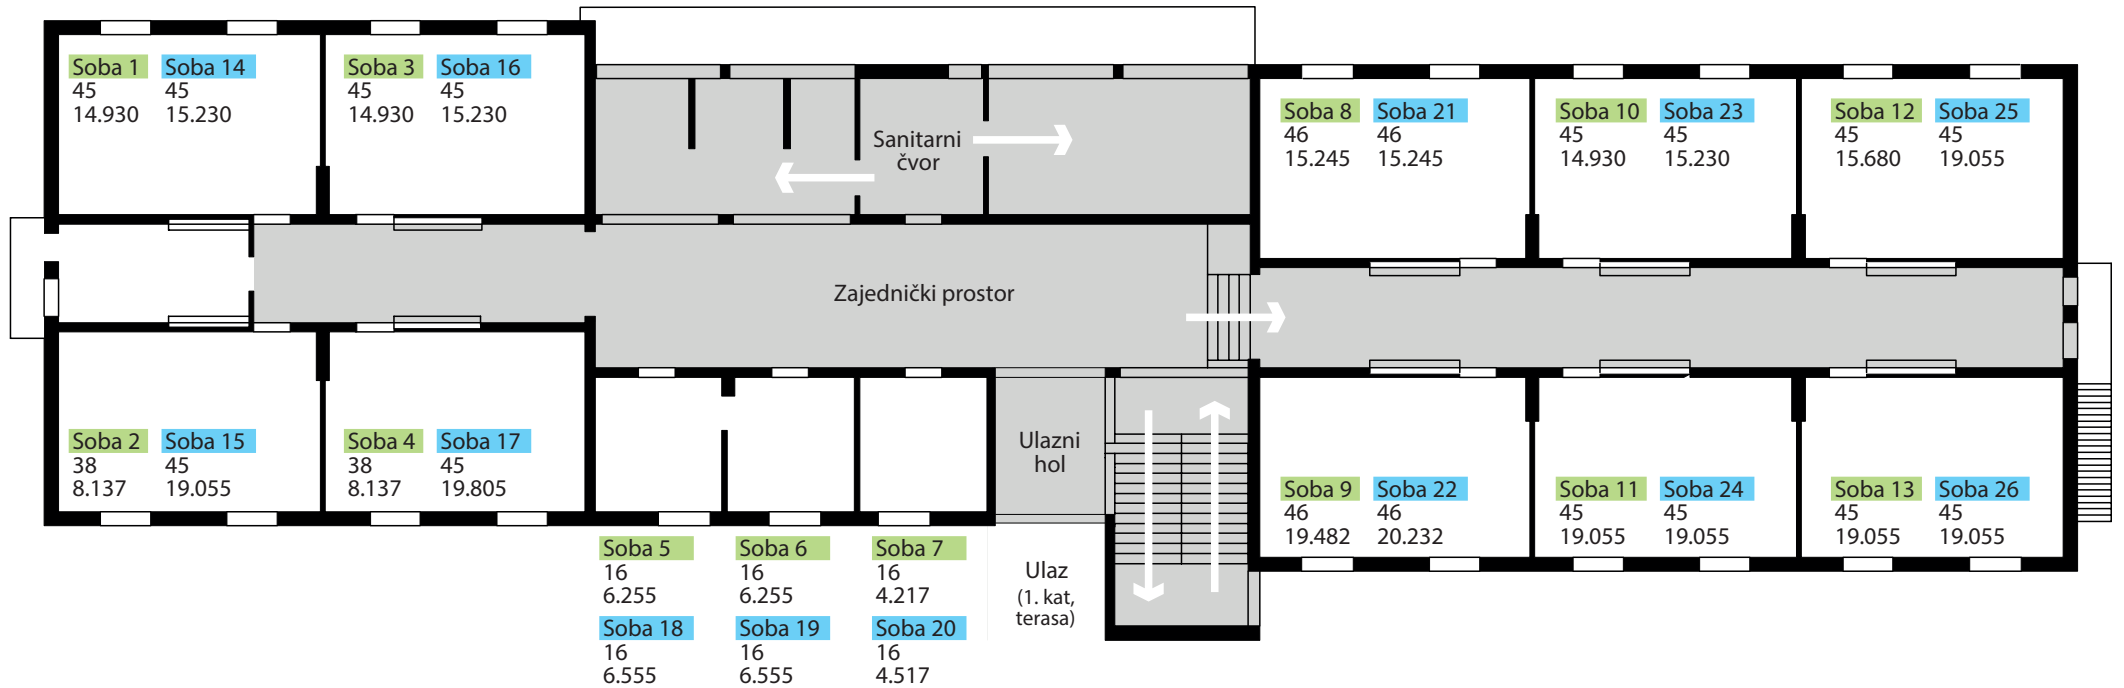

legenda

Soba x
 45 > kvadratura (m²)
 14.930 > projekcija troška
 uređenja prostora (kn)

Prizemlje
 Sobe 1-13
 1. Kat
 Sobe 14-26

S-I pročelje

J-I pročelje

S-Z pročelje

J-Z pročelje