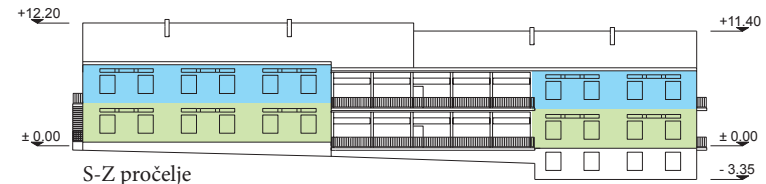

legenda

Soba x
 45 > kvadratura (m²)
 14.930 > projekcija troška
 uređenja prostora (kn)

Prizemlje
 Sobe 1-13
 1. Kat
 Sobe 14-26

S-I pročelje

J-I pročelje

S-Z pročelje

J-Z pročelje