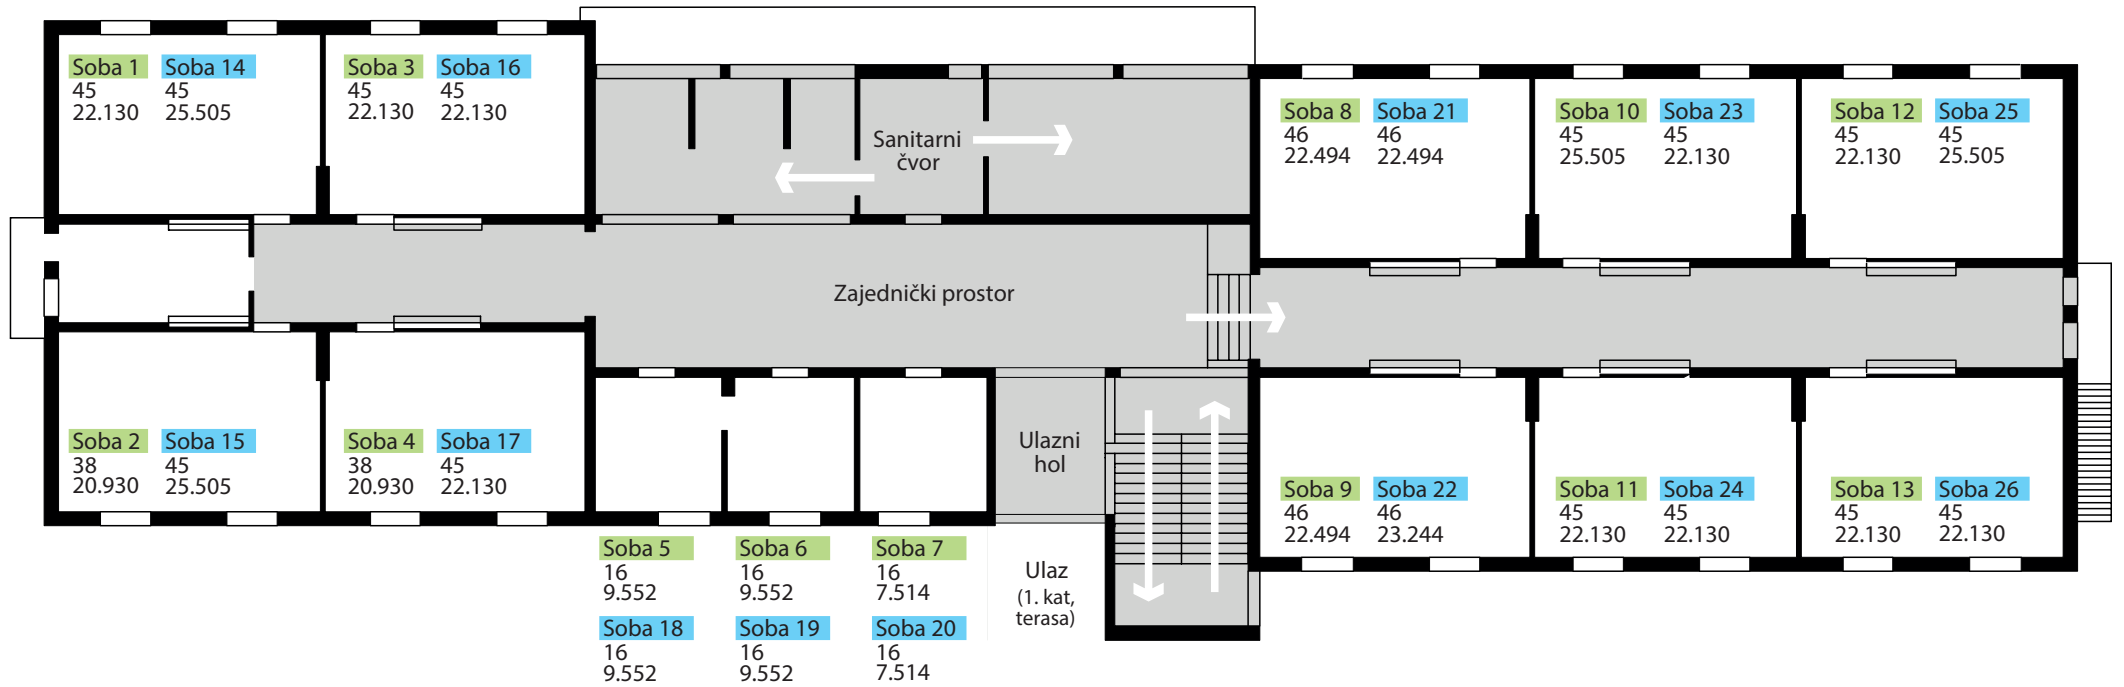

legenda

Soba x
 45 > kvadratura (m²)
 14.930 > projekcija troška
 uređenja prostora (kn)

Prizemlje
 Sobe 1-13
 1. Kat
 Sobe 14-26

S-I pročelje

J-I pročelje

S-Z pročelje

J-Z pročelje