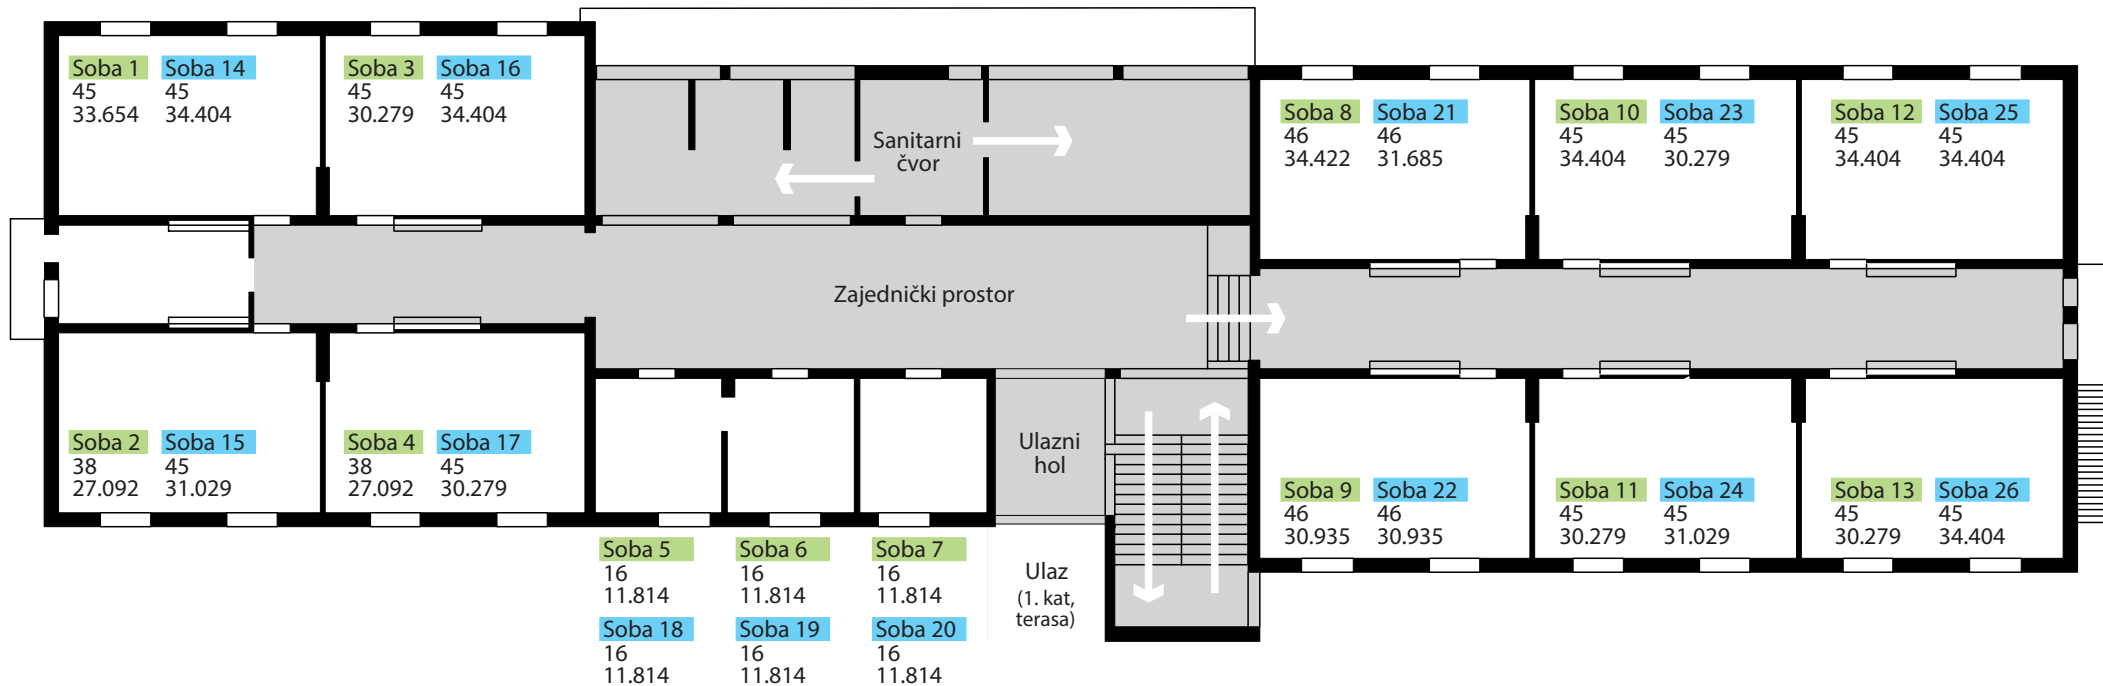

legenda

Soba x  
 45 > kvadratura (m<sup>2</sup>)  
 14.930 > projekcija troška  
 uređenja prostora (kn)

Prizemlje  
 Sobe 1-13  
 1. Kat  
 Sobe 14-26

S-I pročelje

J-I pročelje

S-Z pročelje

J-Z pročelje