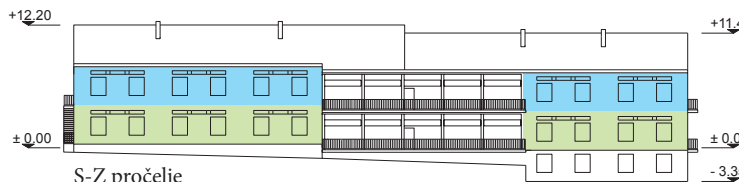

legenda

Soba x  
 45 > kvadratura (m<sup>2</sup>)  
 14.930 > projekcija troška  
 uređenja prostora (kn)

Prizemlje  
 Sobe 1-13  
 1. Kat  
 Sobe 14-26

S-I pročelje

J-I pročelje

S-Z pročelje

J-Z pročelje